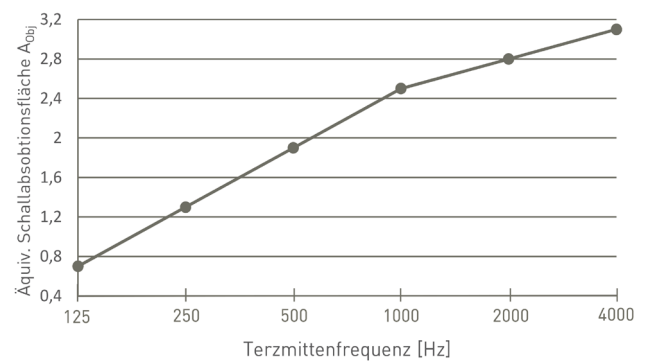

DATA

BEZEICHNUNG	deskboard
DIMENSIONEN	2.400 x 600 / 1.800 x 600 / 1.200 x 600 / 800 x 600 mm
MATERIALSTÄRKE	24 mm (± 1 mm)
FLÄCHENGEWICHT	ca. 3000 g/m² (± 5 %)
ZUSAMMENSETZUNG MATERIAL	PET Faser mit Filzoberfläche
ABSORBERART	poröser Absorber
BRANDSCHUTZ	B-s1, d0 nach EN 13501-1:2007+A1:2009

Absorptionsgrad für Dicke 24 mm | frei im Raum

Absorptionsgrad nach DIN EN-ISO 354

Terzmittelfrequenz (HZ)	Äquivalente Schallabsorptionsfläche A_{Obj}
125	0,7
250	1,3
500	1,9
1000	2,5
2000	2,8
4000	3,1