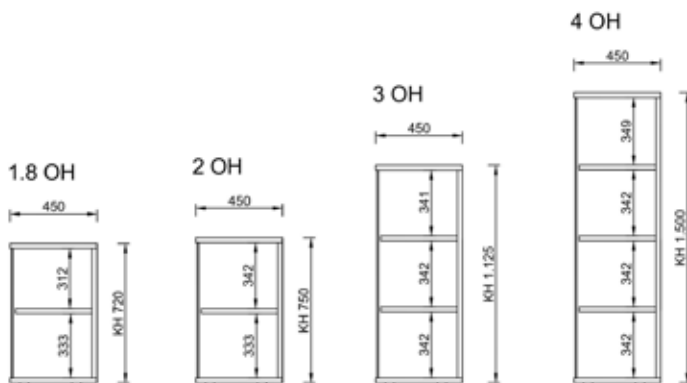

Größenangaben in mm.