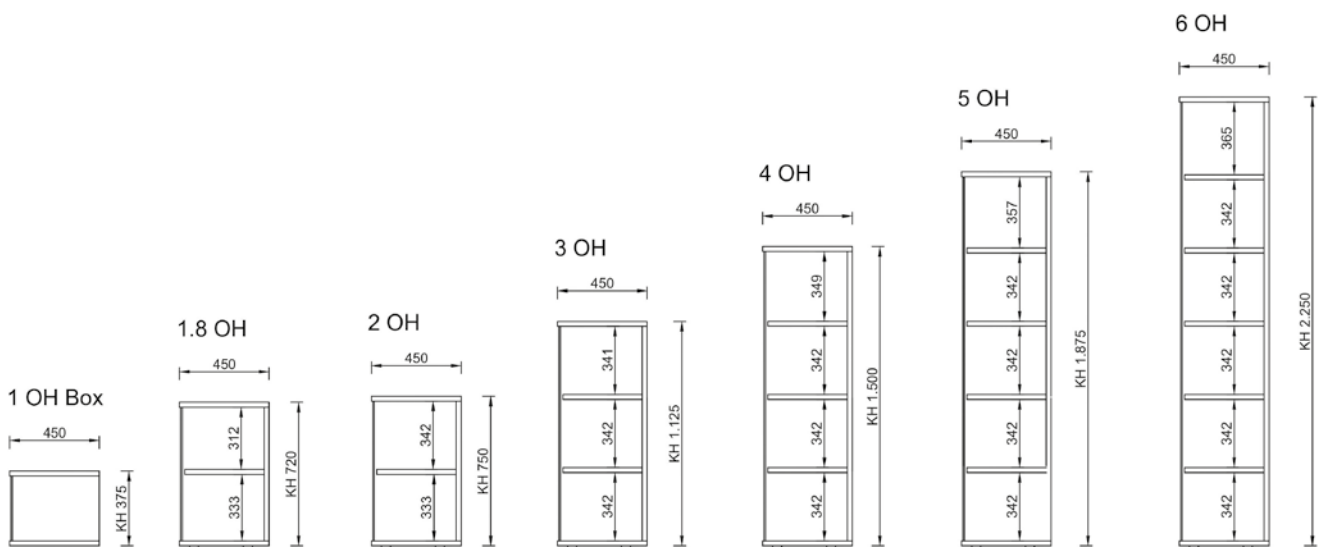

Standardgrößen

BASIC Drehtürschrank, 25/19 mm		Unterbau (US) / Aufsatz (AS)				
Ordnerhöhen	Korpushöhe in mm	400	800	1.000	1.200	1.600
1 OH	375	AS	AS	AS	AS	AS
1,8 OH	720	US	US	US	US	
2 OH	750	US/AS	US/AS	US/AS	US/AS	
3 OH	1.125	US/AS	US/AS	US/AS	US/AS	
4 OH	1.500	US/AS	US/AS	US/AS	US/AS	
5 OH	1.875	US	US	US	US	
6 OH	2.250	US	US	US	US