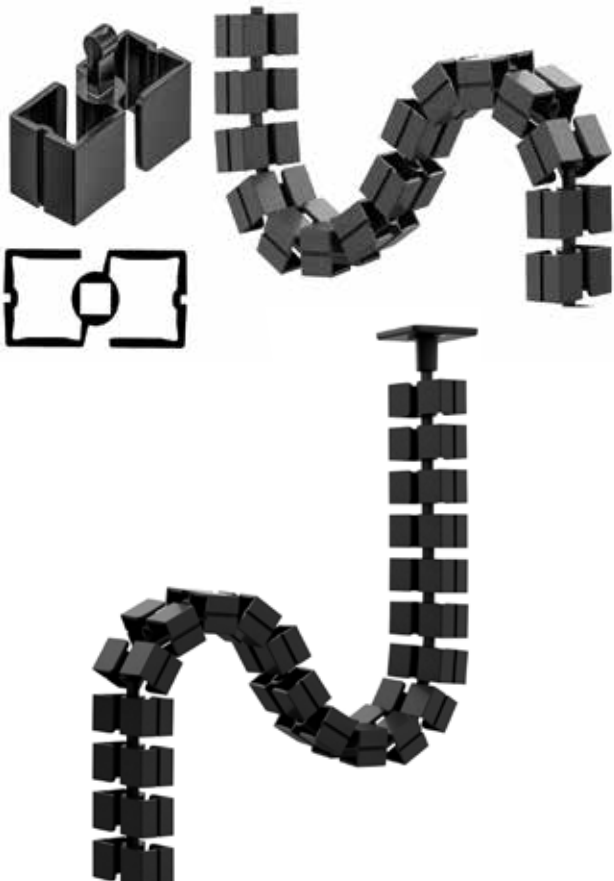

### Kabelkette magnetisch EASY +

Vertikale, rechteckige Kabelführung mit 38 Elementen

Magnetisch am Tischfuß befestigt sowie Tischbefestigung

- Oberfläche: Kunststoff Schwarz
- Länge: 1.254 mm

### Kabelführung

Einfache, horizontale Kabelführung

Mit Schiene und Clips

- **Oberfläche:** Kunststoff Schwarz
- **Länge:** 1.152 mm

### Kabelkette EASY - Square

Vertikale, rechteckige Kabelführung mit 23 Elementen

Mit Fußplatte und Tischbefestigung

- **Oberfläche:** Kunststoff Schwarz
- **Länge:** 759 mm