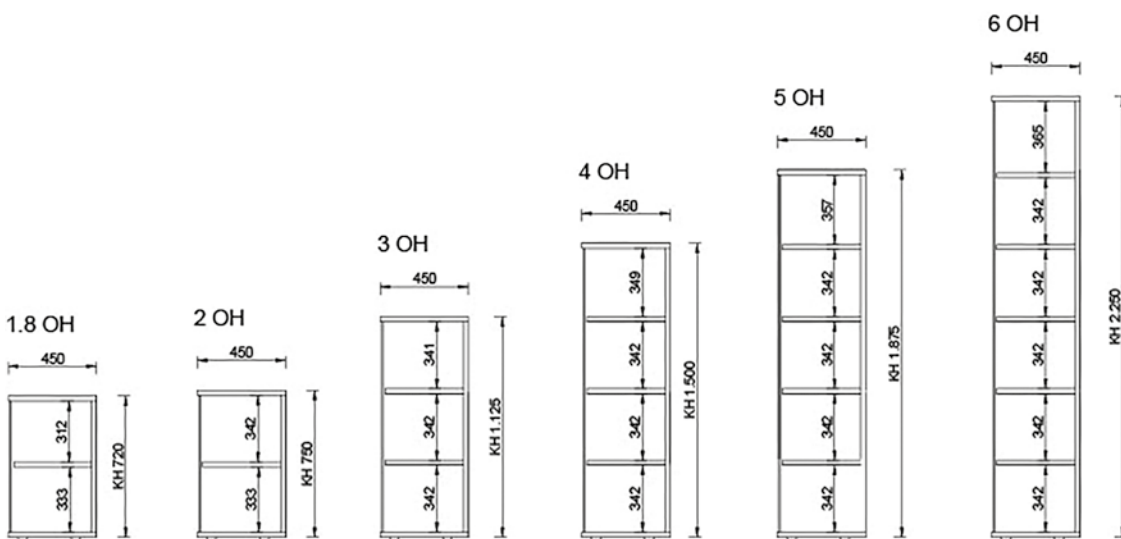

Standardgrößen

BASIC Drehtürschrank, 25/19 mm		Unterbau (US) / Aufsatz (AS)				
Orderhöhen	Korpushöhe in mm	400	800	1.000	1.200	1.600
1,8 OH	720	US	US	US	US	
2 OH	750	US/AS	US/AS	US/AS	US/AS	
3 OH	1.125	US/AS	US/AS	US/AS	US/AS	
4 OH	1.500	US/AS	US/AS	US/AS	US/AS	
5 OH	1.875	US	US	US	US	
6 OH	2.250	US	US	US	US