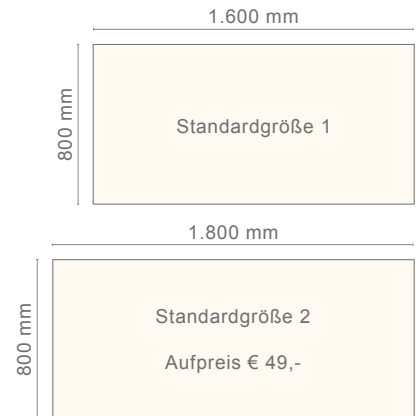

SCHREIBTISCH **Easy +**

- Elektrisch höhenverstellbar
- Hochwertig
- Ergonomisch

ab nur
€ 545,-*

keep moving! 650 - 1240 mm

* Preis exkl. MwSt., nicht rabattierbar,
ab Werk Aschach/Steyr, zerlegt, verpackt.

Elektrisch höhenverstellbarer SCHREIBTISCH **Easy +**

Inkl. Handschalter DMUI-HSM

Tischplattengrößen

Weitere Größen auf Anfrage!

Tischplatte:
25 mm
2 mm ABS Kante

Tischgestell LifeUP You:
Farbe Weißaluminium
Farbe Schwarz

Farbe:
Weiß, Steingrau, Honigeiche

Kabelführung:
1) Kabelmanagement
bestehend aus 8 Schienen € 24,-
2) Kabelkanal Alu in passender Länge,
klappbar € 69,-
3) Kabeldurchführung á € 14,-

Stufenlose Höhenverstellung:
650 – 1.240 mm