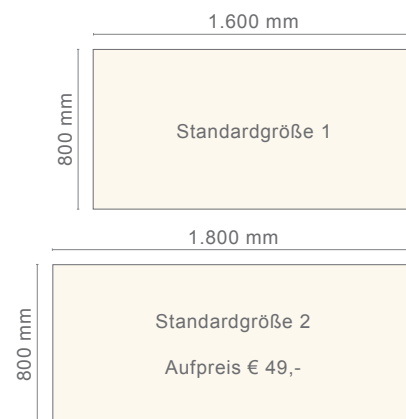

Tischplattenfarben

Perlweiß

Lichtgrau

Honigeiche

Gestellfarben

Weiß

Weiß-  
aluminium

Schwarz

# Elektrisch höhenverstellbarer SCHREIBTISCH **Easy+ Complete**

Inklusive Handschalter  
Desk Panel DPG1C 

Tischplattengrößen

Weitere Größen auf Anfrage!

Stufenlose Höhenverstellung:  
• 680 – 1.300 mm

Inkl. Handschalter Desk Panel DPG1C:  
• Erinnerungsfunktion über Lichtleiste  
• 4 Speicherpositionen  
• Bluetooth®   
• Niedriger Stromverbrauch im Standby-Modus  
• Montage unter der Tischplatte

Tischgestell:  
• Farben: Weiß, Weißaluminium, Schwarz  
• Ausziehbares Gestell, passend für Tischgrößen von 1.200 - 1.800 mm  
• Bis zu 1.600 N Hebekraft  
• Eingebauter sensorgestützter Kollisionsschutz  
• 0,1 W Stromverbrauch im Standby-Modus  
• Soft-Start und -Stopp